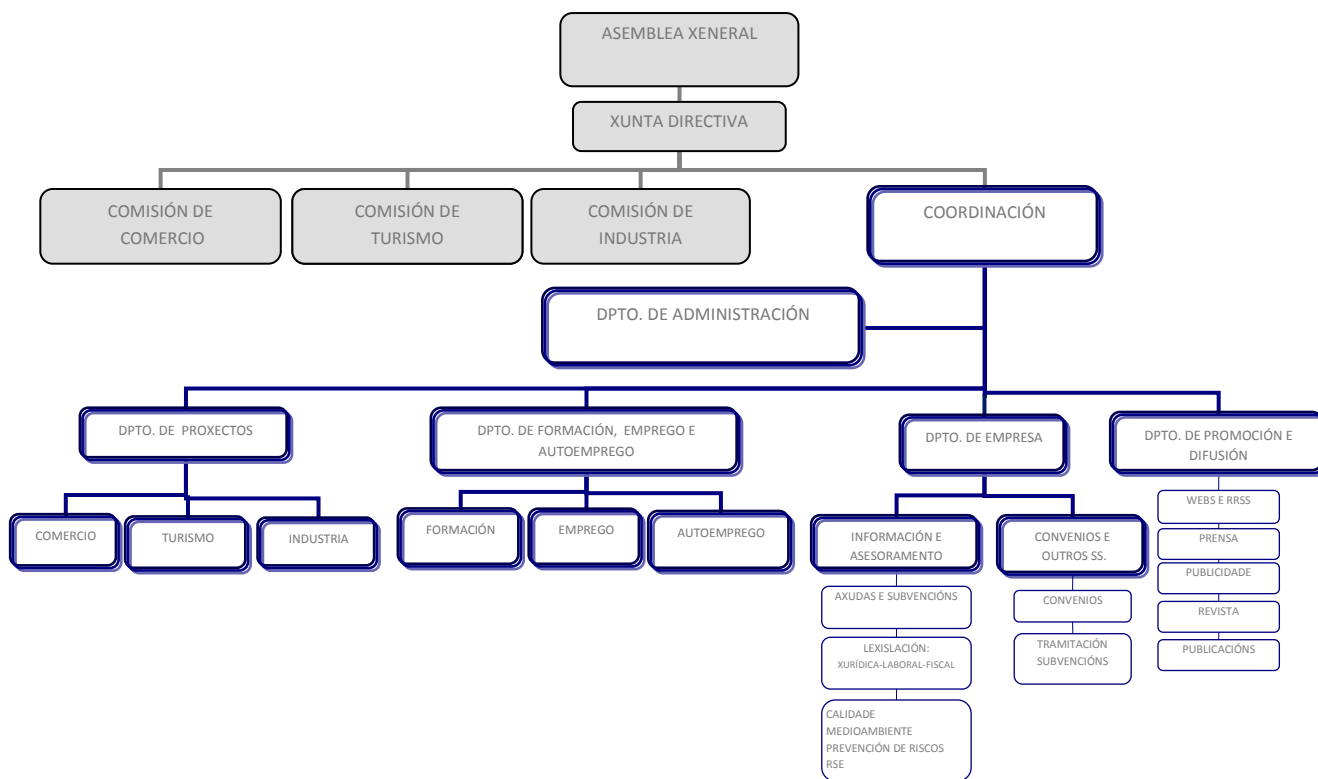

ORGANIGRAMA E ÓRGANOS DE GOBERNO DA AER

CARGO	NOME E APELIDOS	EMPRESA
PRESIDENTE	JOSÉ ANTONIO GÓMEZ PÉREZ	GRUELCO
VICEPRESIDENTE	JUAN RODRÍGUEZ RIVAS	SEGUROS RIVAS
SECRETARIO	RAMÓN RODRÍGUEZ MOREIRA	MONGRAF
TESOUREIRO	JOSE SANTOS DUBRA	SERVICIOS FUNERARIOS TANAMAÑO
VOGAL	ANTONIO LAGO ROMÁN	XEALCO
VOGAL	JORGE FERNÁNDEZ GONZÁLEZ	PANADERÍA CONFITERÍA O´PARQUE
VOGAL	JOSE CARLOS VILLAMARÍN	VILLAMARÍN DISEÑO
VOGAL	JOSÉ BENITO ACOSTA ÁLVAREZ	HIPERCALZADOS RAUL
VOGAL	SAMUEL DOMÍNGUEZ	MUEBLES DOMÍNGUEZ
VOGAL	EUSEBIO OCHOA LÓPEZ	RECAMBIOS OCHOA
VOGAL	FIDEL MARTÍNEZ GIL	AUTOS GONZÁLEZ
VOGAL	JUAN MANUEL FERRÍN LISTE	J.M ELECTRÓNICA
VOGAL	ÁNGELES LALÍN ESTEIRO	A. LALÍN CORTINAS